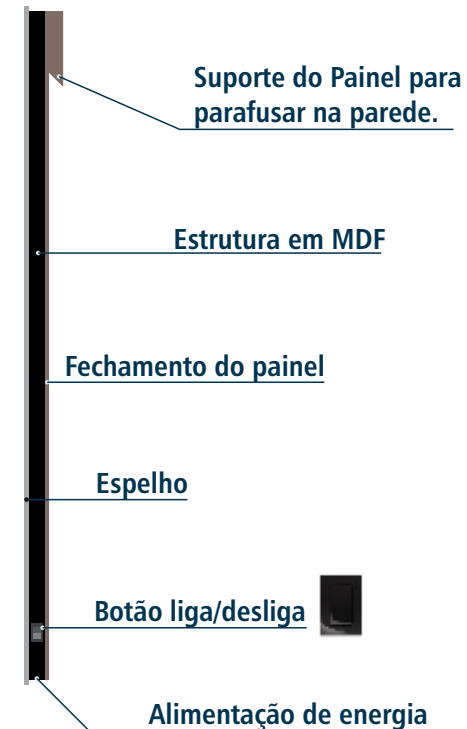

Detalhamento dos painéis de Led

LARG	780mm
PROF	30 mm
ALT	780 mm

PAINEL DE ESPELHO COM LED EMBUTIDO.
LED BRANCO QUENTE
TOMADA EXTERNA COM FONTE

Madeiras:
16 PRETO TX

CLARG	1500mm
PROF	30 mm
ALT	780 mm

PAINEL DE ESPELHO COM LED EMBUTIDO.
LED BRANCO QUENTE
TOMADA EXTERNA COM FONTE

Madeiras:
16 PRETO TX

CLARG	1600mm
PROF	30 mm
ALT	700 mm

PAINEL DE ESPELHO COM LED EMBUTIDO.
LED BRANCO QUENTE
TOMADA EXTERNA COM FONTE

Madeiras:
16 PRETO TX

LANÇAMENTO