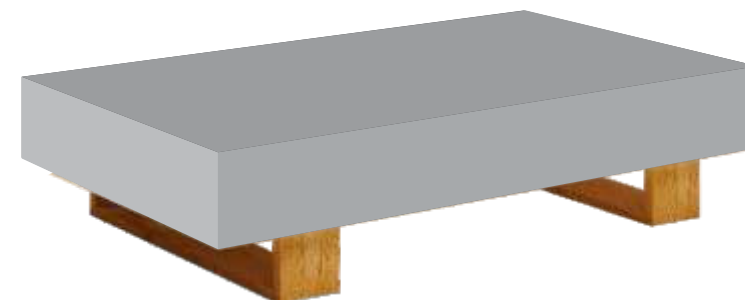

Painel Viggor

LARG 900 mm
PROF 40 mm
ALT 1850 mm

Painel em relevo com espelhos.

Madeiras:  16 PRETO TX

Mesa de Centro Stambul

COMP 1000mm
LARG 700 mm
ALT 330 mm

CORES DISPONÍVEIS:

CHOCOLATE